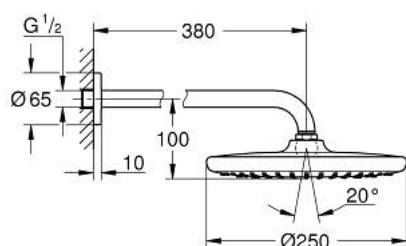

26 668 243 0 TEMPESTA 250 SET DE DUȘ FIX 380 MM, 1 PULVERIZARE

DESCRIEREA PRODUSULUI

- Colour: matte black
- compus din:
- head shower Tempesta 250
- 1 tip de jet:
- pulverizare de tip Rain
- shower arm 380 mm
- limitator de debit GROHE Water Saving la 9.5 l/min
- pulverizare perfectă cu tehnologia GROHE DreamSpray
- finisaj GROHE Long-Life
- sistem anti-calcar SpeedClean
- Inner WaterGuide pentru o durabilitate crescută în utilizare
- compatibil cu boilere
- professional edition